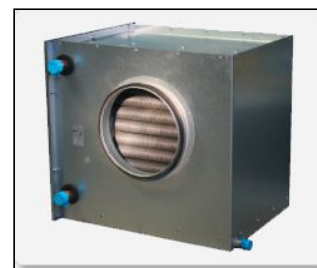

13. CHŁODNICE WODNE OKRĄGŁE typ CNO

TERMEX wykonuje na zamówienie chłodnice nietypowe, różniące się od katalogowych, wymiarami, mocą chłodniczą, materiałem obudowy.
Wycena na zapytanie.

Lp.	TYP	Średnica D	G	Cena netto
		[mm]		PLN
1.	CNO-100-III-1/2 "	100	1/2"	849
2.	CNO-125-III-1/2 "	125	1/2"	887
3.	CNO-160-III-1/2 "	160	1/2"	948
4.	CNO-200-III-1/2 "	200	1/2"	1306
5.	CNO-250-III-3/4 "	250	3/4"	1549
6.	CNO-315-III-3/4 "	315	3/4"	1882
7.	CNO-400-III-3/4 "	400	3/4"	2040
8.	CNO-500-III- 1 "	500	1"	2401
9.	CNO-100-IV-1/2 "	100	1/2"	941
10.	CNO-125-IV-1/2 "	125	1/2"	993
11.	CNO-160-IV-1/2 "	160	1/2"	1104
12.	CNO-200-IV-1/2 "	200	1/2"	1510
13.	CNO-250-IV-3/4 "	250	3/4"	1688
14.	CNO-315-IV-3/4 "	315	3/4"	2041
15.	CNO-400-IV-3/4 "	400	3/4"	2503
16.	CNO-500-IV- 1 "	500	1"	2819