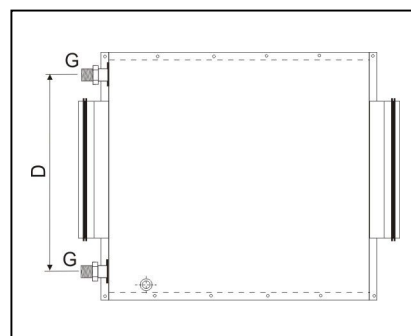

## WYMIENNIKI GLIKOL-POWIETRZE typ GWO

TERMEX wykonuje na zamówienie wymienniki nietypowe, różniące się od katalogowych wymiarami, mocą, materiałem obudowy .  
**Wycena na zapytanie.**

Lp.	TYP		Średnica D [mm]	G	Cena netto PLN
1.	GWO-160-III-1/2"	3-rzędowe	160	1/2"	1426
2.	GWO-200-III-1/2"		200	1/2"	1842
3.	GWO-250-III-3/4"		250	3/4"	2118
4.	GWO-315-III-3/4"		315	3/4"	2542
5.	GWO-400-III-3/4"		400	3/4"	2724
6.	GWO-160-IV-1/2"	4-rzędowe	160	1/2"	1597
7.	GWO-200-IV-1/2"		200	1/2"	2061
8.	GWO-250-IV-3/4"		250	3/4"	2268
9.	GWO-315-IV-3/4"		315	3/4"	2711
10.	GWO-400-IV-3/4"	5-rzędowe	400	3/4"	3213
11.	GWO-160-V-1/2"		160	1/2"	1747
12.	GWO-200-V-1/2"		200	1/2"	2243
13.	GWO-250-V-3/4"		250	3/4"	2423
14.	GWO-315-V-3/4"		315	3/4"	2868
15.	GWO-400-V-3/4"	400	3/4"	3591	