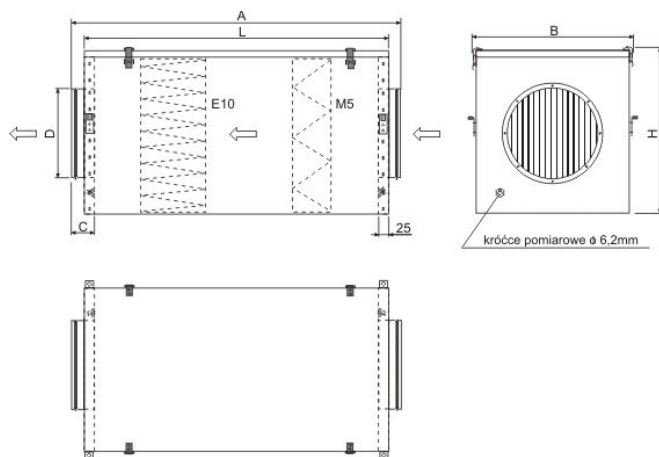

Lp.	Typ	D [mm]	A [mm]	L [mm]	B [mm]	H [mm]	Cena netto PLN
1.	AFK-150	150	495	485	380	325	798,00
2.	AFK-160	160	495	485	380	325	798,00
3.	AFK-200	200	510	500	485	430	977,00
4.	AFK-250	250	560	500	535	480	1103,00
5.	AFK-280	280	605	545	615	560	1209,00
6.	AFK-315	315	605	545	655	600	1377,00
7.	AFK-355	355	685	625	695	635	1487,00
8.	AFK-400	400	720	650	810	750	1661,00

Ceny wymiennych wkładów filtracyjnych

Typ wkładu Filtracyjnego M5	Cena netto PLN	Typ wkładu Filtracyjnego E10	Cena netto PLN
AFKW-150-M5 305 x 305 x 50 mm	44,00	AFKW-150-E10 305 x 305 x 78 mm	168,00
AFKW-160-M5 305 x 305 x 50 mm	44,00	AFKW-160-E10 305 x 305 x 78 mm	168,00
AFKW-200-M5 405 x 405 x 50 mm	51,00	AFKW-200-E10 405 x 405 x 78 mm	248,00
AFKW-250-M5 457 x 457 x 50 mm	57,00	AFKW-250-E10 457 x 457 x 78 mm	261,00
AFKW-280-M5 535 x 535 x 50 mm	62,00	AFKW-280-E10 535 x 535 x 78 mm	281,00
AFKW-315-M5 575 x 575 x 50 mm	66,00	AFKW-315-E10 575 x 575 x 78 mm	298,00
AFKW-355-M5 610 x 610 x 50 mm	69,00	AFKW-355-E10 610 x 610 x 78 mm	322,00
AFKW-400-M5 762 x 610 x 50 mm	78,00	AFKW-400-E10 762 x 610 x 78 mm	386,00