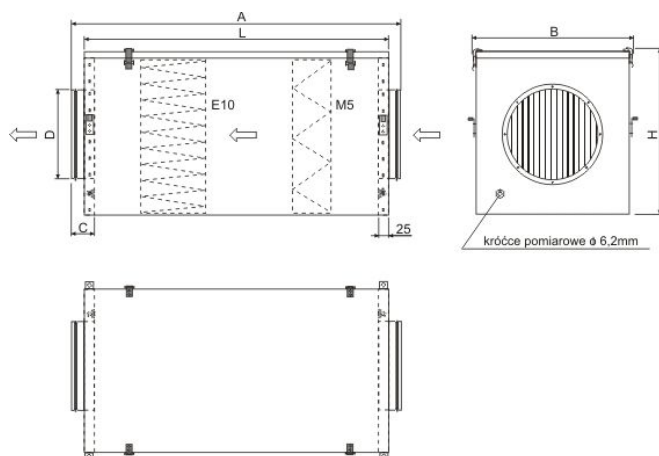

Lp.	Typ	D [mm]	A [mm]	L [mm]	B [mm]	H [mm]	Cena netto PLN
1.	AFK-150	150	495	485	380	325	798,00
2.	AFK-160	160	495	485	380	325	798,00
3.	AFK-200	200	510	500	485	430	977,00
4.	AFK-250	250	560	500	535	480	1103,00
5.	AFK-280	280	605	545	615	560	1209,00
6.	AFK-315	315	605	545	655	600	1377,00
7.	AFK-355	355	685	625	695	635	1487,00
8.	AFK-400	400	720	650	810	750	1661,00

Ceny wymiennych wkładów filtracyjnych

Typ wkładu Filtracyjnego M5	Cena netto PLN	Typ wkładu Filtracyjnego E10	Cena netto PLN
AFKW-150-M5 305 x 305 x 50 mm	44,00	AFKW-150-E10 305 x 305 x 78 mm	168,00
AFKW-160-M5 305 x 305 x 50 mm	44,00	AFKW-160-E10 305 x 305 x 78 mm	168,00
AFKW-200-M5 405 x 405 x 50 mm	51,00	AFKW-200-E10 405 x 405 x 78 mm	248,00
AFKW-250-M5 457 x 457 x 50 mm	57,00	AFKW-250-E10 457 x 457 x 78 mm	261,00
AFKW-280-M5 535 x 535 x 50 mm	62,00	AFKW-280-E10 535 x 535 x 78 mm	281,00
AFKW-315-M5 575 x 575 x 50 mm	66,00	AFKW-315-E10 575 x 575 x 78 mm	298,00
AFKW-355-M5 610 x 610 x 50 mm	69,00	AFKW-355-E10 610 x 610 x 78 mm	322,00
AFKW-400-M5 762 x 610 x 50 mm	78,00	AFKW-400-E10 762 x 610 x 78 mm	386,00