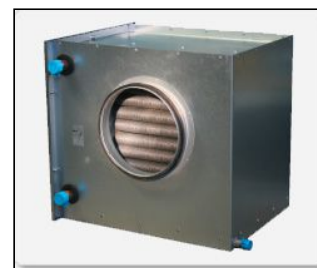

13. CHŁODNICE WODNE OKRĄGŁE typ CNO

TERMEX wykonuje na zamówienie chłodnice nietypowe, różniące się od katalogowych, wymiarami, mocą chłodniczą, materiałem obudowy.
Wycena na zapytanie.

Lp.	TYP	Średnica D	G	Cena netto
		[mm]		PLN
1.	CNO-100-III-1/2 "	100	1/2"	849
2.	CNO-125-III-1/2 "	125	1/2"	887
3.	CNO-160-III-1/2 "	160	1/2"	948
4.	CNO-200-III-1/2 "	200	1/2"	1306
5.	CNO-250-III-3/4 "	250	3/4"	1549
6.	CNO-315-III-3/4 "	315	3/4"	1882
7.	CNO-400-III-3/4 "	400	3/4"	2040
8.	CNO-500-III- 1 "	500	1"	2429
9.	CNO-100-IV-1/2 "	100	1/2"	941
10.	CNO-125-IV-1/2 "	125	1/2"	993
11.	CNO-160-IV-1/2 "	160	1/2"	1104
12.	CNO-200-IV-1/2 "	200	1/2"	1510
13.	CNO-250-IV-3/4 "	250	3/4"	1688
14.	CNO-315-IV-3/4 "	315	3/4"	2041
15.	CNO-400-IV-3/4 "	400	3/4"	2503
16.	CNO-500-IV- 1 "	500	1"	2841