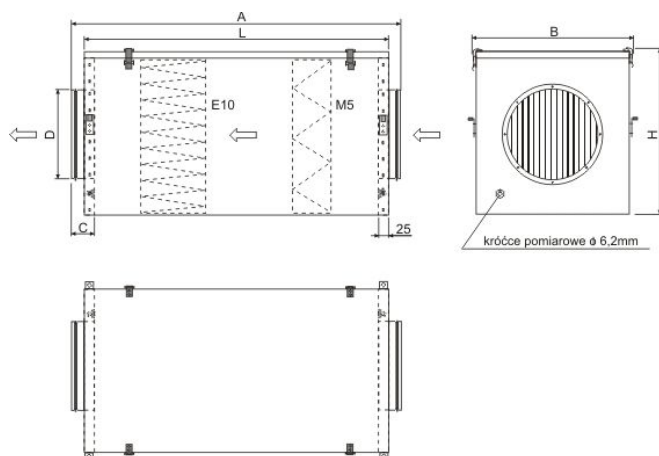

Lp.	Typ	D [mm]	A [mm]	L [mm]	B [mm]	H [mm]	Cena netto PLN
1.	AFK-150	150	495	485	380	325	838
2.	AFK-160	160	495	485	380	325	838
3.	AFK-200	200	510	500	485	430	1042
4.	AFK-250	250	560	500	535	480	1103
5.	AFK-280	280	605	545	615	560	1209
6.	AFK-315	315	605	545	655	600	1377
7.	AFK-355	355	685	625	695	635	1487
8.	AFK-400	400	720	650	810	750	1661

Ceny wymiennych wkładów filtracyjnych

Typ wkładu Filtracyjnego M5	Cena netto PLN	Typ wkładu Filtracyjnego E10	Cena netto PLN
AFKW-150-M5 305 x 305 x 50 mm	53	AFKW-150-E10 305 x 305 x 78 mm	168
AFKW-160-M5 305 x 305 x 50 mm	53	AFKW-160-E10 305 x 305 x 78 mm	168
AFKW-200-M5 405 x 405 x 50 mm	68	AFKW-200-E10 405 x 405 x 78 mm	248
AFKW-250-M5 457 x 457 x 50 mm	71	AFKW-250-E10 457 x 457 x 78 mm	261
AFKW-280-M5 535 x 535 x 50 mm	77	AFKW-280-E10 535 x 535 x 78 mm	281
AFKW-315-M5 575 x 575 x 50 mm	81	AFKW-315-E10 575 x 575 x 78 mm	298
AFKW-355-M5 610 x 610 x 50 mm	83	AFKW-355-E10 610 x 610 x 78 mm	322
AFKW-400-M5 762 x 610 x 50 mm	91	AFKW-400-E10 762 x 610 x 78 mm	386