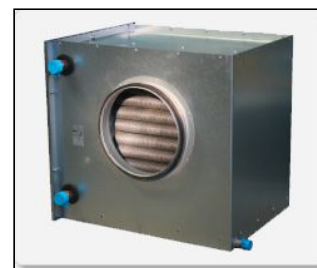

## 13. CHŁODNICE WODNE OKRĄGŁE typ CNO

TERMEX wykonuje na zamówienie chłodnice nietypowe, różniące się od katalogowych, wymiarami, mocą chłodniczą, materiałem obudowy.  
Wycena na zapytanie.

Lp.	TYP	Średnica D	G	Cena netto
		[mm]		PLN
1.	CNO-100-III-1/2 "	100	1/2"	849
2.	CNO-125-III-1/2 "	125	1/2"	887
3.	CNO-160-III-1/2 "	160	1/2"	1029
4.	CNO-200-III-1/2 "	200	1/2"	1371
5.	CNO-250-III-3/4 "	250	3/4"	1661
6.	CNO-315-III-3/4 "	315	3/4"	2029
7.	CNO-400-III-3/4 "	400	3/4"	2241
8.	CNO-500-III- 1 "	500	1"	2732
9.	CNO-100-IV-1/2 "	100	1/2"	941
10.	CNO-125-IV-1/2 "	125	1/2"	993
11.	CNO-160-IV-1/2 "	160	1/2"	1219
12.	CNO-200-IV-1/2 "	200	1/2"	1561
13.	CNO-250-IV-3/4 "	250	3/4"	1821
14.	CNO-315-IV-3/4 "	315	3/4"	2223
15.	CNO-400-IV-3/4 "	400	3/4"	2729
16.	CNO-500-IV- 1 "	500	1"	3141