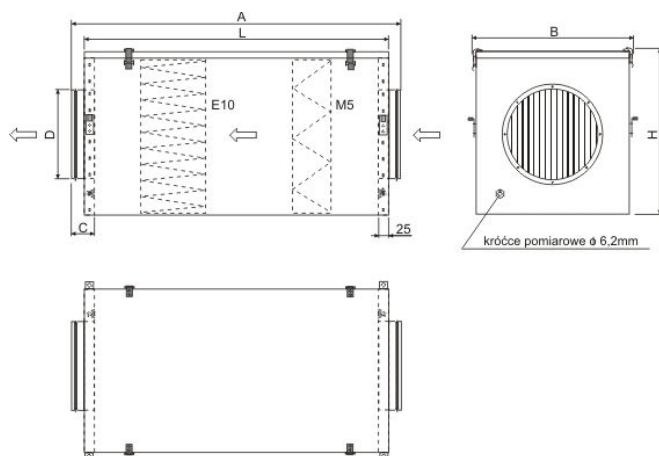

Lp.	Typ	D [mm]	A [mm]	L [mm]	B [mm]	H [mm]	Cena netto PLN
1.	AFK-150	150	495	485	380	325	964
2.	AFK-160	160	495	485	380	325	984
3.	AFK-200	200	510	500	485	430	1198
4.	AFK-250	250	560	500	535	480	1268
5.	AFK-280	280	605	545	615	560	1390
6.	AFK-315	315	605	545	655	600	1584
7.	AFK-355	355	685	625	695	635	1710
8.	AFK-400	400	720	650	810	750	1910

Ceny wymiennych wkładów filtracyjnych

Typ wkładu Filtracyjnego M5	Cena netto PLN	Typ wkładu Filtracyjnego E10	Cena netto PLN
AFKW-150-M5 305 x 305 x 50 mm	53	AFKW-150-E10 305 x 305 x 78 mm	168
AFKW-160-M5 305 x 305 x 50 mm	53	AFKW-160-E10 305 x 305 x 78 mm	168
AFKW-200-M5 405 x 405 x 50 mm	68	AFKW-200-E10 405 x 405 x 78 mm	248
AFKW-250-M5 457 x 457 x 50 mm	71	AFKW-250-E10 457 x 457 x 78 mm	261
AFKW-280-M5 535 x 535 x 50 mm	77	AFKW-280-E10 535 x 535 x 78 mm	281
AFKW-315-M5 575 x 575 x 50 mm	81	AFKW-315-E10 575 x 575 x 78 mm	298
AFKW-355-M5 610 x 610 x 50 mm	83	AFKW-355-E10 610 x 610 x 78 mm	322
AFKW-400-M5 762 x 610 x 50 mm	91	AFKW-400-E10 762 x 610 x 78 mm	386